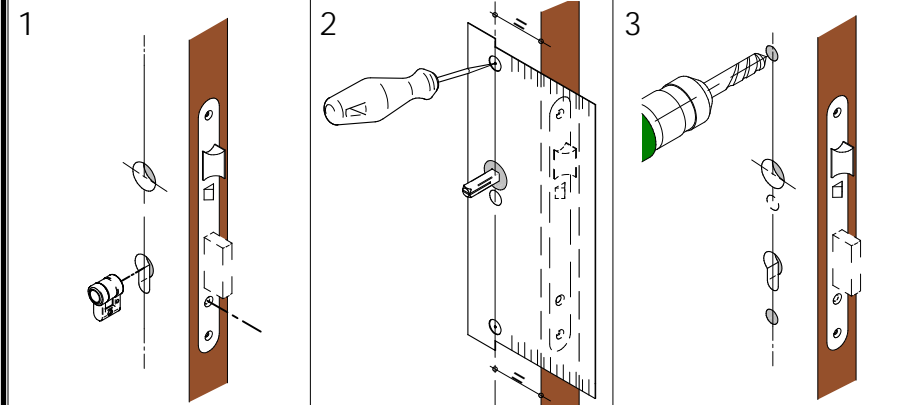

XS4
by SALTO

C HANDLE AXIS

2-3/4" 2-3/8"

□ 7 / □ 8 / □ 9

Ø25 [1"]

Ø14 [9/16"]

Ø14 [9/16"]

*OPTIONAL
-SECURITY MODEL
-XS4 4Kxx.. SKG** MODELS

Ø14 [9/16"]
*OPTIONAL
7F MODEL

Ø14 [9/16"]

106 [4-11/64"]

112 [4-7/16"]

145 [5-23/32"]

P-00191_ED.2011-01-31

SALTO
inspired access

2-3/4" 2-3/8"

- AREA DE CUADRADILLO DE 8 Y CENTROS DE CIRCULOS DE 14 PERFORADOS.
- IMPRESION A DOBLE CARA EN PAPEL DE 180gr COLOR AMARILLO
- DIMENSIONES EXTERIORES 138 x 297

PLANTILLA DE INSTALACION EUX-X

Nº PLANO 00191